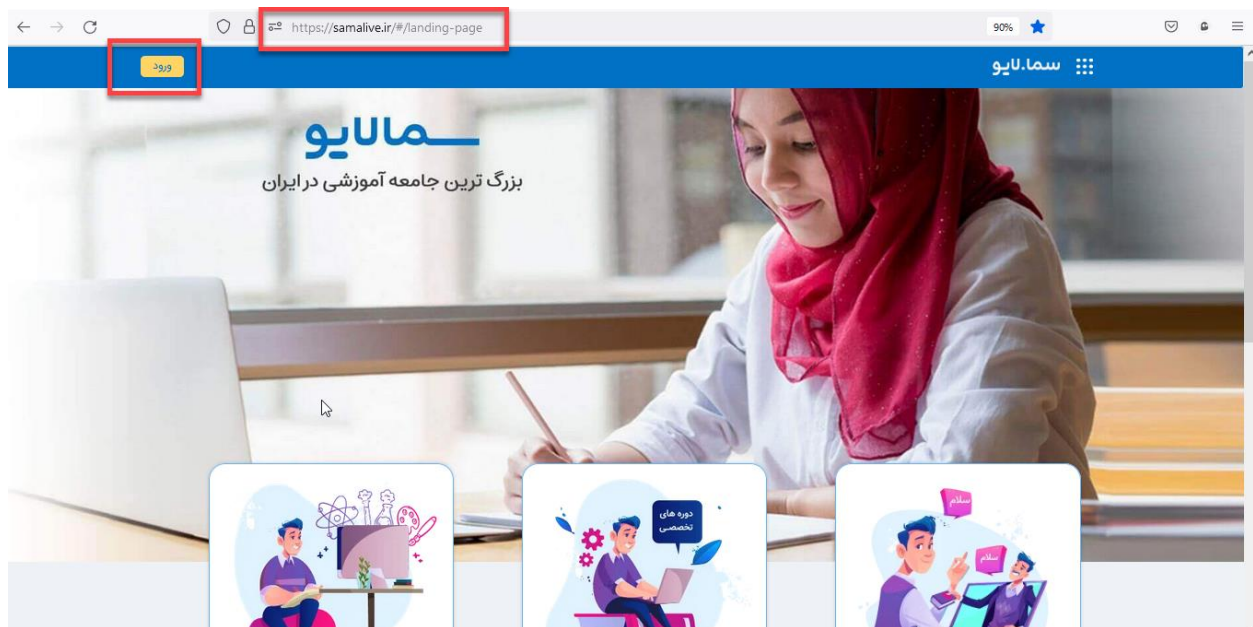

## نحوه ورود به سامانه سما لایو

برای ورود به سامانه سمالایو، در هر کدام از مرورگرهای chrome, firefox, opera , ... آدرس [www.samalive.ir](http://www.samalive.ir) را جستجو کنید.

سپس بر روی دکمه ورود کلیک کنید.

در صفحه بعد ورود با سما سامانه را انتخاب کنید. نوع دانشگاه را انتخاب نموده و دانشگاه خود را انتخاب کنید.

در صفحه ی بعد نام کاربری و رمز عبور خود را وارد کنید.

← → ↻ <https://samaservice.umsha.ac.ir/dentity/login?signin=b5f4560614955a6270418a94269a650a> ☆