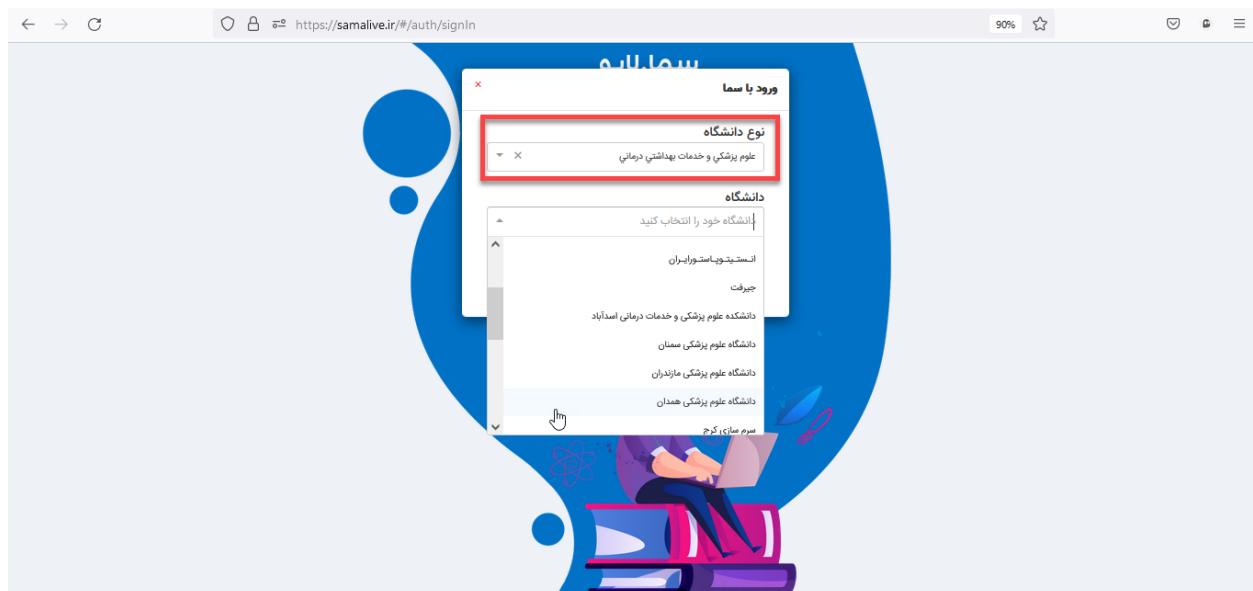

## نحوه ورود به سامانه سما لایو

برای ورود به سامانه سمالایو، در هر کدام از مرورگرهای chrome, firefox, opera , ... آدرس [www.samalive.ir](http://www.samalive.ir) را جستجو کنید.

سپس بر روی دکمه ورود کلیک کنید.

در صفحه بعد ورود با سما سامانه را انتخاب کنید. نوع دانشگاه را انتخاب نموده و دانشگاه خود را انتخاب کنید.

در صفحه ی بعد نام کاربری و رمز عبور خود را وارد کنید.

← → ↻ <https://samaservice.umsha.ac.ir/dentity/login?signin=b5f4560614955a6270418a94269a650a> ☆